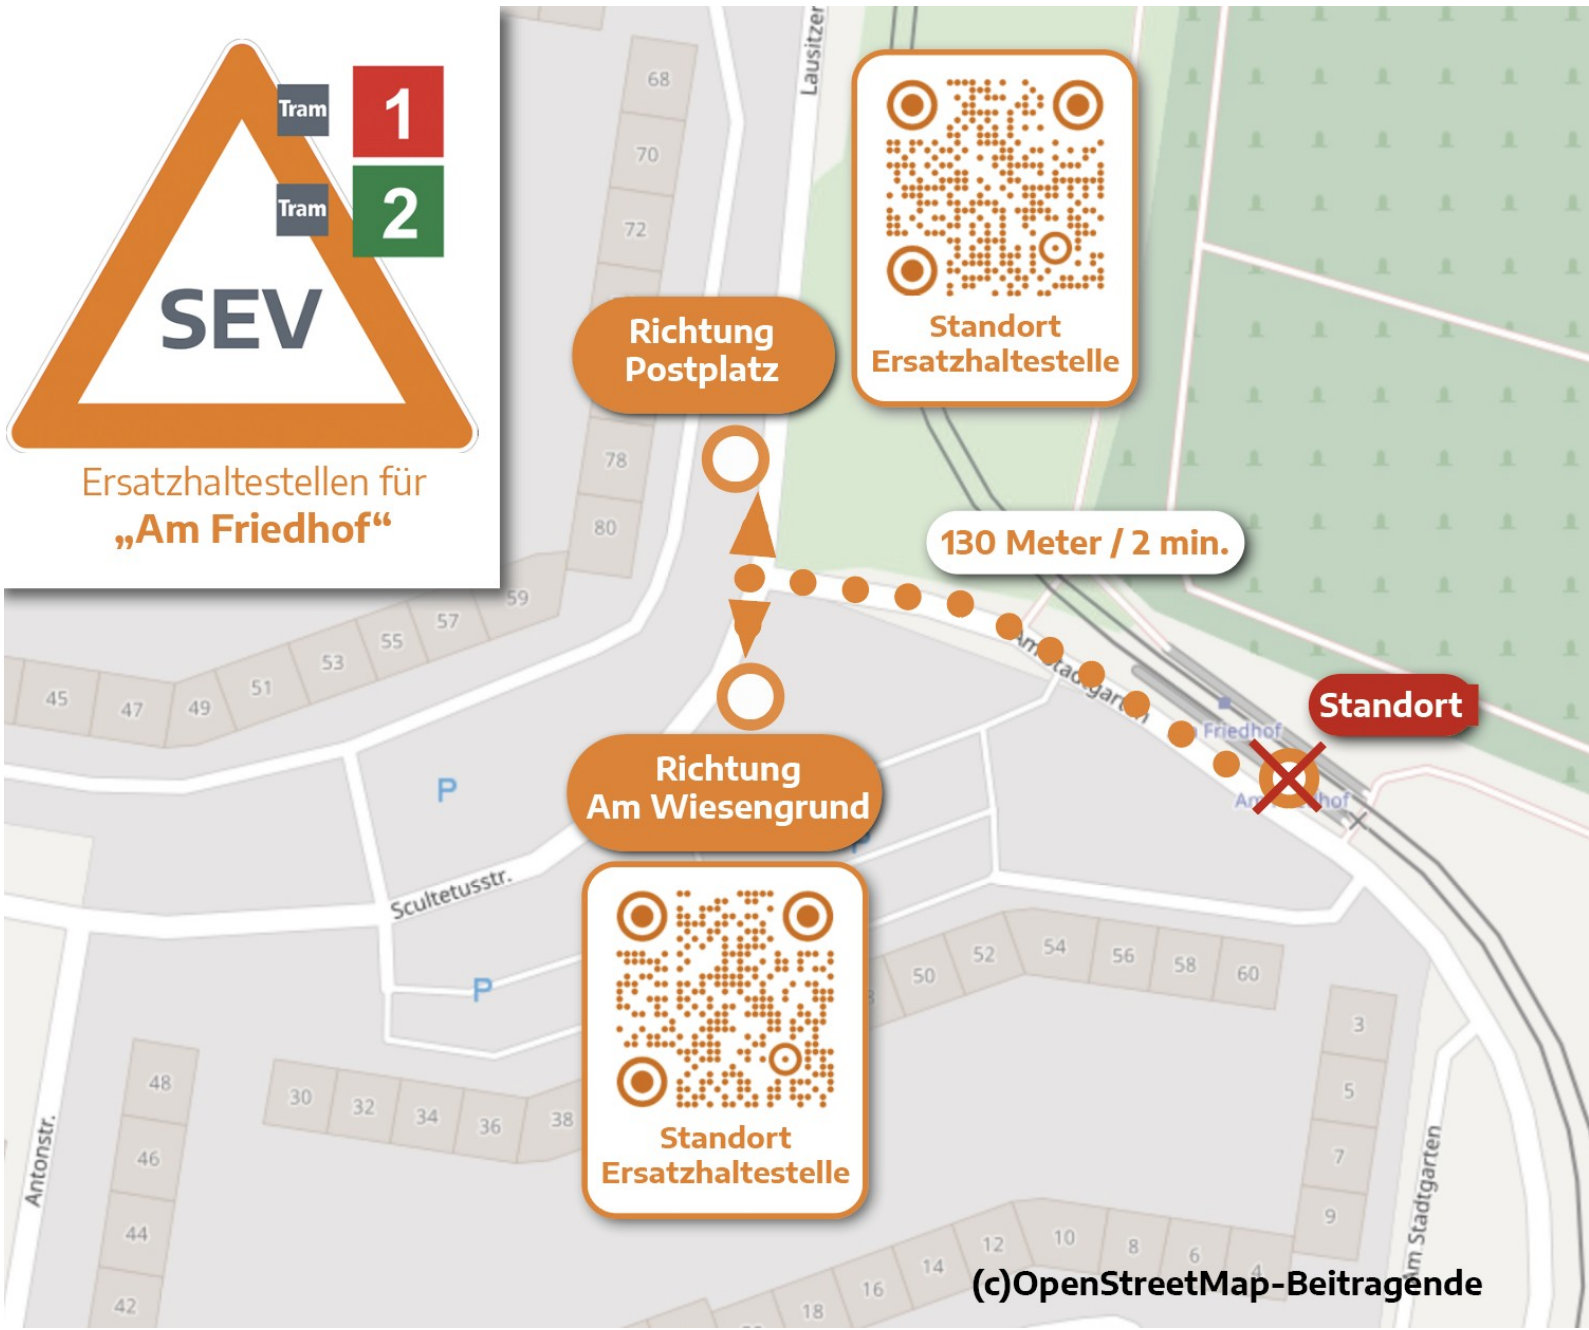

(c)OpenStreetMap-Beitragende