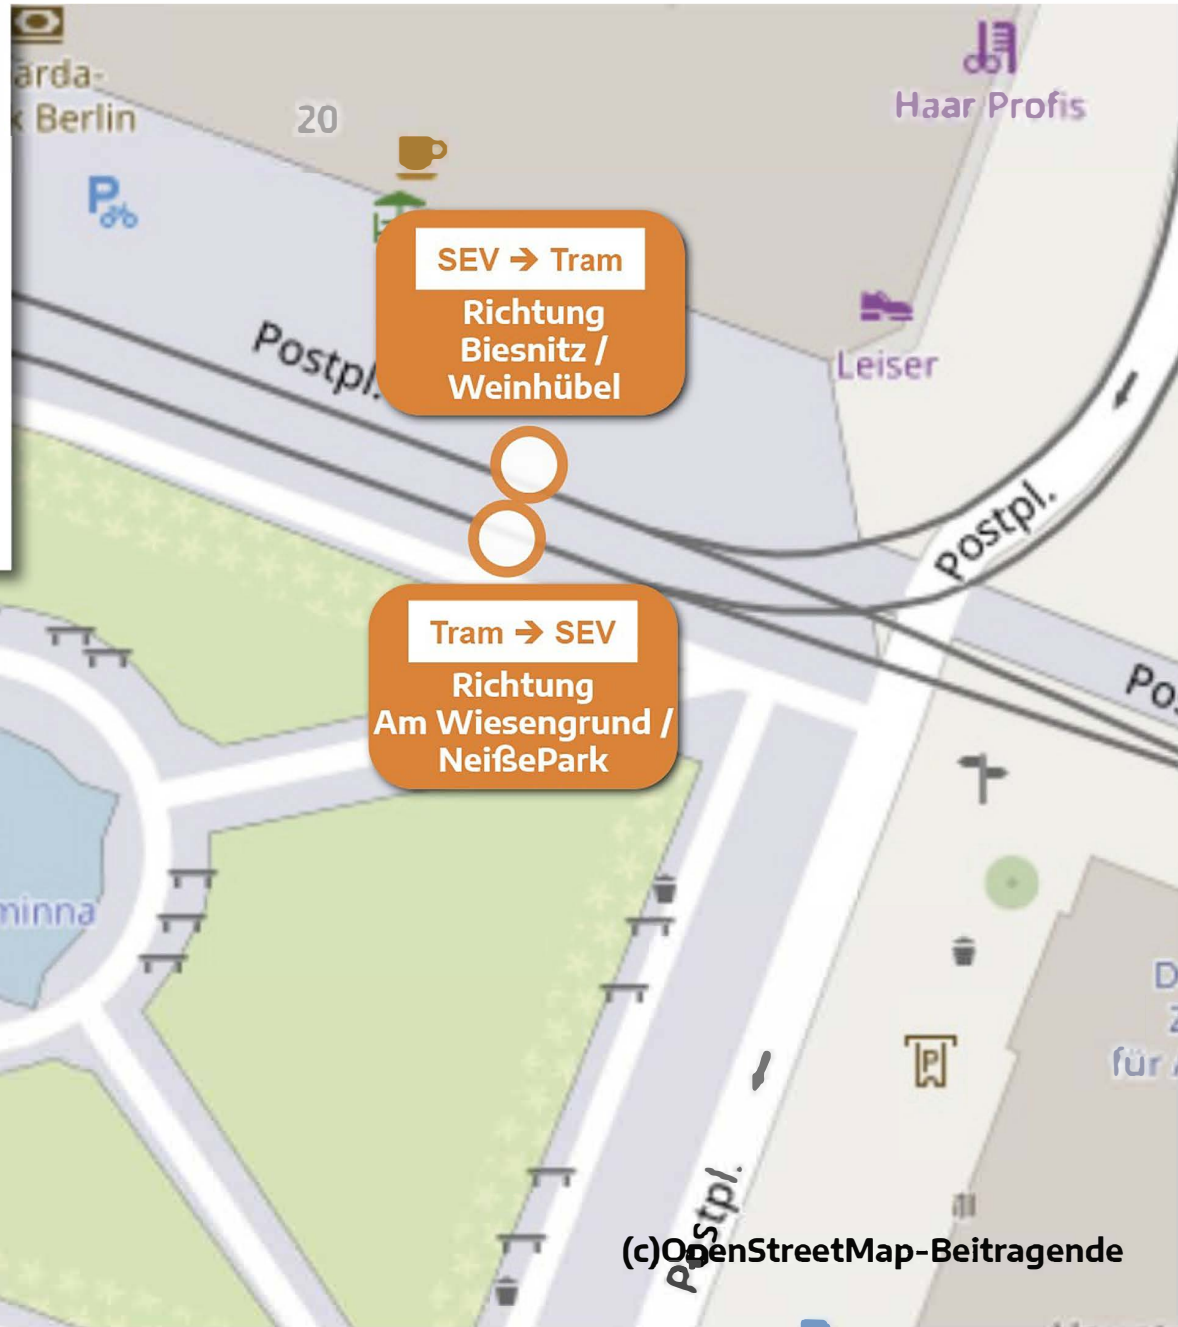

Zwischen Postplatz und "NeißePark" bzw. "Am Wiesengrund" fährt Schienerersatzverkehr (SEV).

Übergang zwischen Tram und SEV ist am Postplatz (Zusatzhaltestelle Muschelminna).

Die Haltestelle "Hohe Straße" kann nicht bedient werden.

**B** Linienfahrt endet am Bahnhof Südausgang

Zwischen Postplatz und "NeißePark" bzw. "Am Wiesengrund" fährt Schienenersatzverkehr (SEV).

Übergang zwischen Tram und SEV ist am Postplatz (Zusatzhaltestelle Muschelminna).

Die Haltestelle "Hohe Straße" kann nicht bedient werden.

Die Haltestellenfolge auf Linie 1 (SEV1) in Königshufen ist verändert.

Im Abendverkehr werden weitere Fahrten im Fahrplan "SEV1" angeboten.

Montag bis Freitag					Samstag					Sonn- und Feiertag							
Fahrt-Nr.	001	005	...	061	063	091	093	...	145	145	163	165	...	215	217		
	<b>B</b>						<b>B</b>						<b>B</b>				
Postplatz Muschelminna	ab	5:27		19:27	19:57		6:27		19:27	19:57		6:33		19:03	19:33		
Postplatz		5:28		19:28	19:58		6:28		19:28	19:58		6:34		19:04	19:34		
Hospitalstraße		5:29		19:29	19:59		6:29		19:29	19:59		6:35		19:05	19:35		
Bahnhof		5:31		19:31	20:01		6:31		19:31	20:01		6:37		19:07	19:37		
Bf. Südausgang		5:33		19:33	20:03		6:33		19:33	20:03		6:39		19:09	19:39		
Bf. Südausgang		5:07	5:33	alle	19:33		6:07	6:33	alle	19:33		6:09	6:39	alle	19:09		
Lutherstraße		5:08	5:34	30	19:34		6:08	6:34	30	19:34		6:10	6:40	30	19:10		
Büchtemannstraße		5:10	5:36	Min.	19:36		6:10	6:36	Min.	19:36		6:12	6:42	Min.	19:12		
J-S-Bach-Straße		5:12	5:38		19:38		6:12	6:38		19:38		6:14	6:44		19:14		
Geschwister-Scholl-Straße		5:13	5:39		19:39		6:13	6:39		19:39		6:15	6:45		19:15		
Grundstraße		5:15	5:41		19:41		6:15	6:41		19:41		6:17	6:47		19:17		
Biesnitz Landeskron	an	5:17	5:43		19:43		6:17	6:43		19:43		6:19	6:49		19:19		

**B** fährt nur bis Bf. Südausgang

Schienenersatzverkehr (SEV) mit Bus zwischen Postplatz (Ersatzhaltestelle Muschelminna) und NeißePark / Am Wiesengrund.

Übergang von SEV und Tram  
„Postplatz Muschelminna“