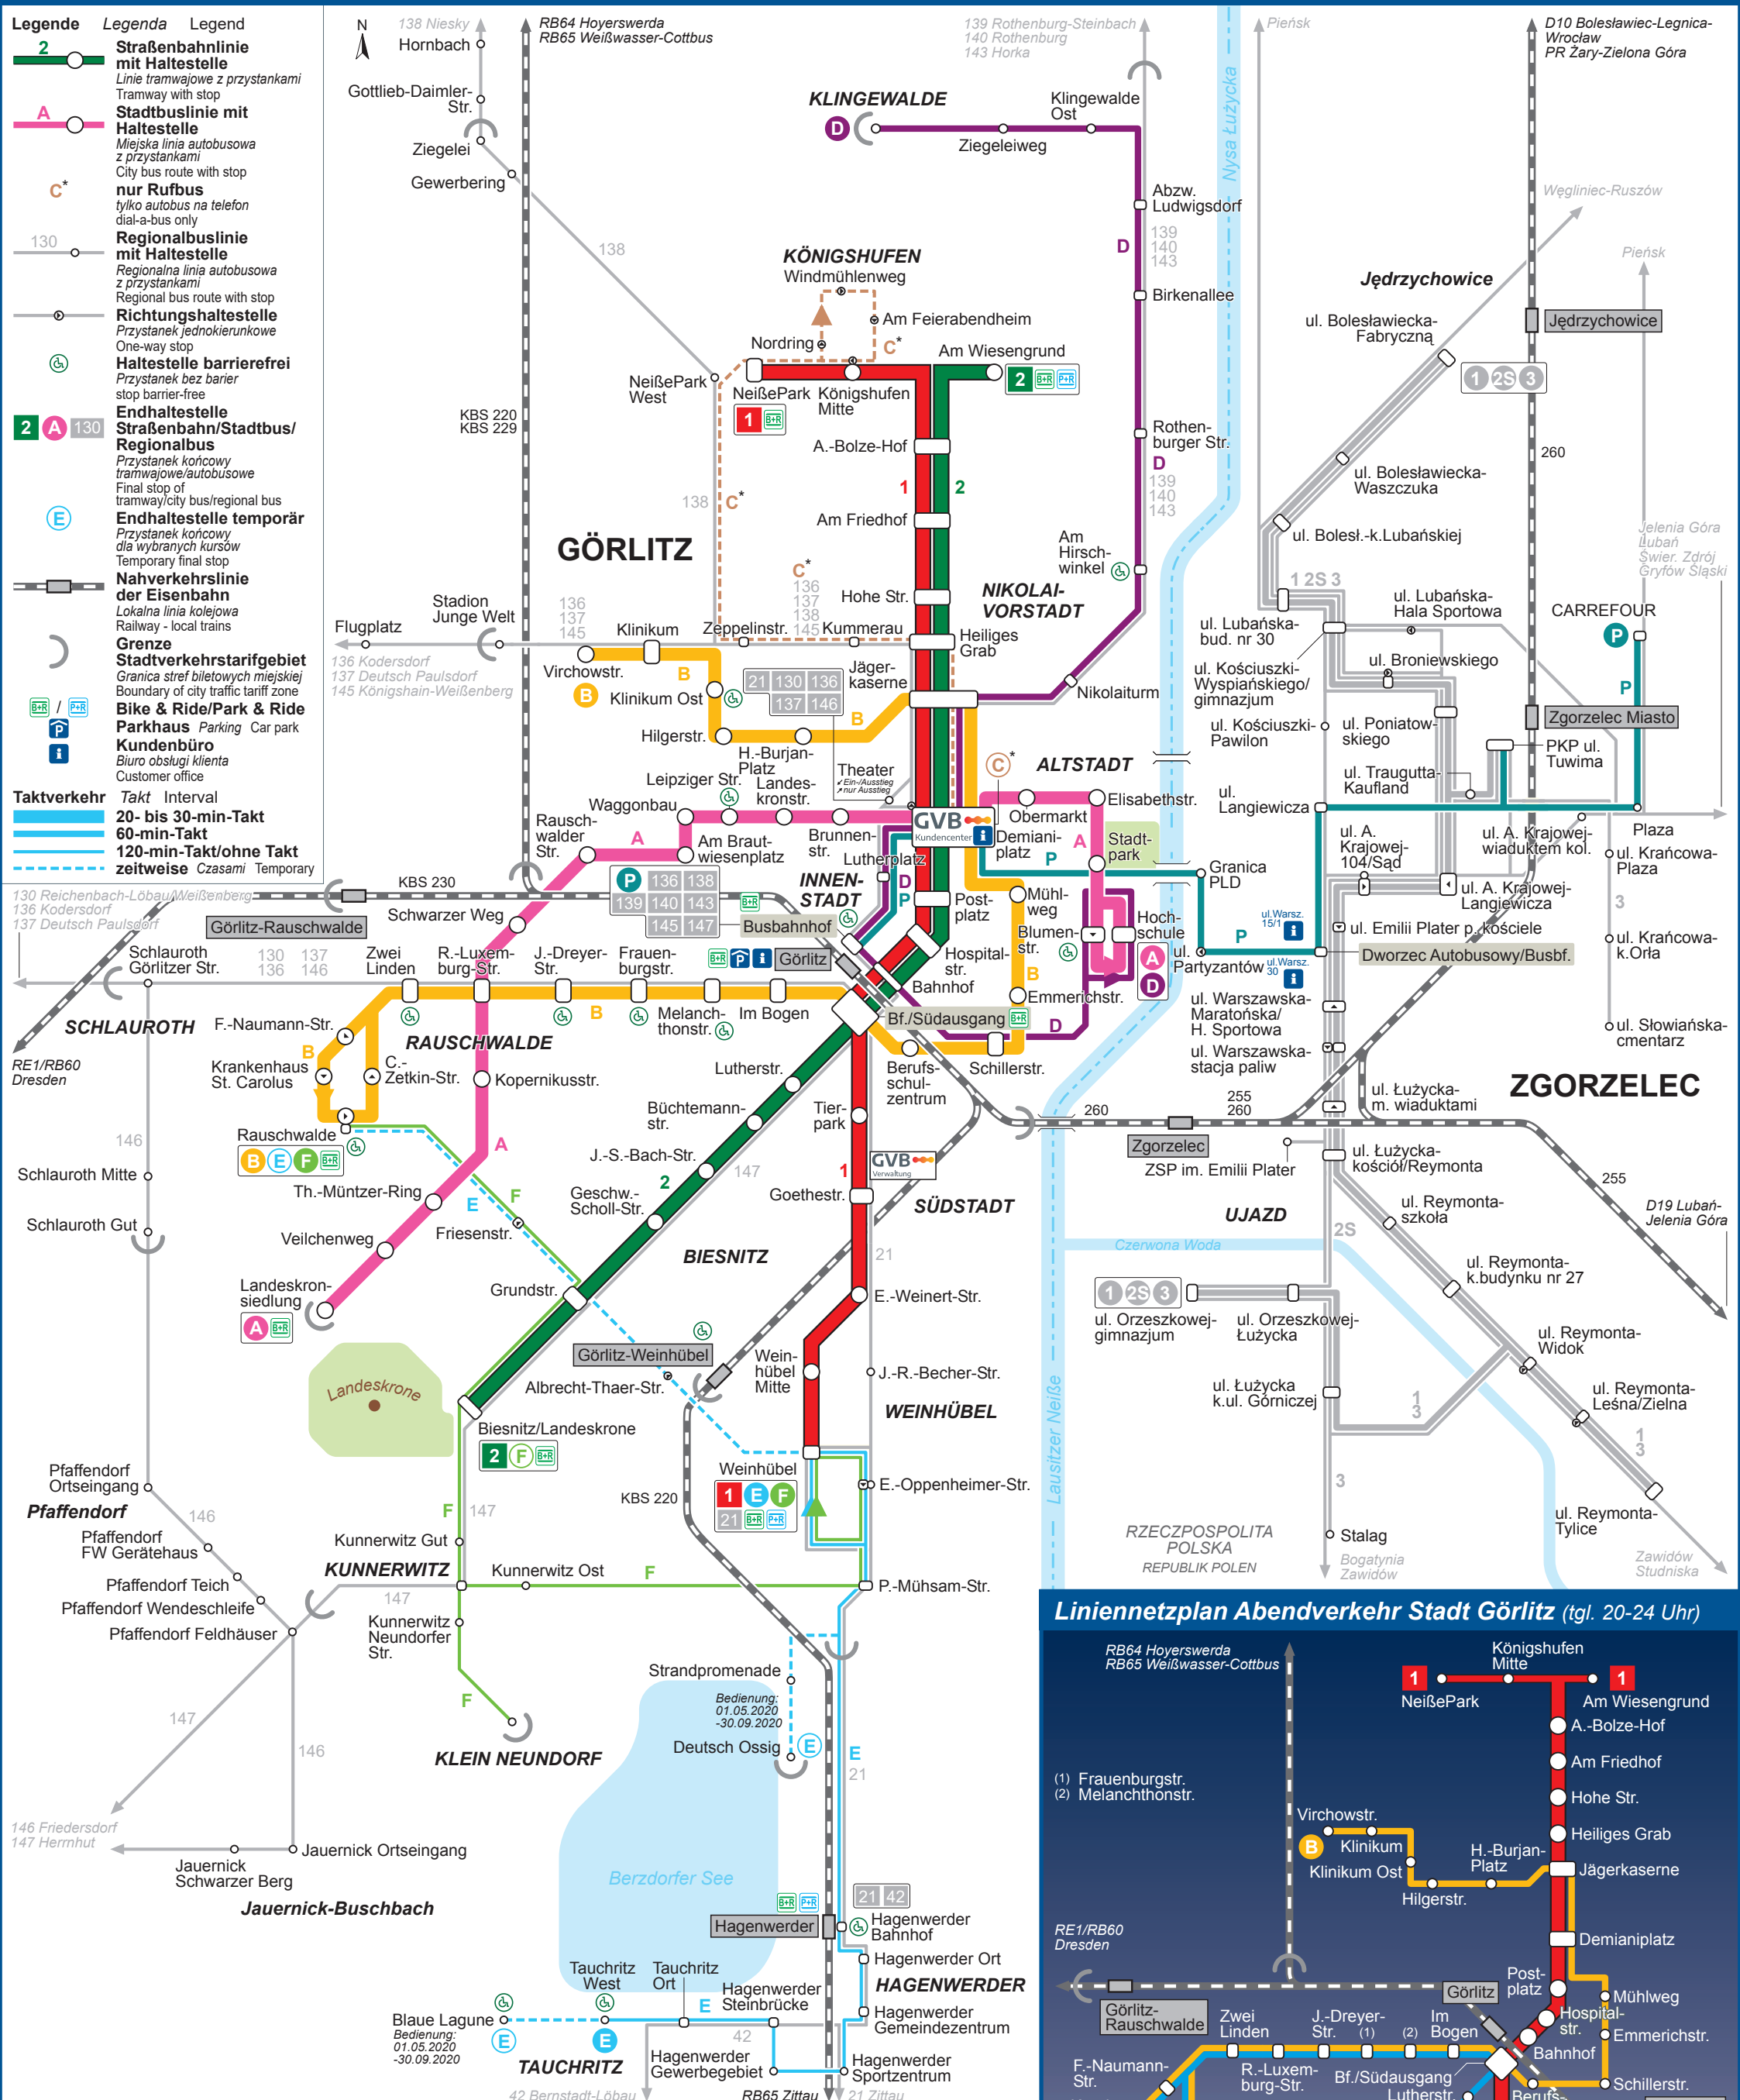

Linienetzplan Stadtverkehr Görlitz/Zgorzelec (gültig ab 15.12.2019)

- Legende** *Legenda* *Legend*
- 2** **Straßenbahnlinie mit Haltestelle**
Linie tramwajowe z przystankami
Tramway with stop
 - A** **Stadtbuslinie mit Haltestelle**
Miejska linia autobusowa z przystankami
City bus route with stop
 - C*** **nur Rufbus**
tylko autobus na telefon
dial-a-bus only
 - 130** **Regionalbuslinie mit Haltestelle**
Regionalna linia autobusowa z przystankami
Regional bus route with stop
 - 136** **Richtungshaltestelle**
Przystanek jednokierunkowy
One-way stop
 - 137** **Haltestelle barrierefrei**
Przystanek bez barier
stop barrier-free
 - 2 A 130** **Endhaltestelle Straßenbahn/Stadtbus/Regionalbus**
Przystanek końcowy tramwajowe/autobusowe
Final stop of tramway/city bus/regional bus
 - E** **Endhaltestelle temporär**
Przystanek końcowy dla wybranych kursów
Temporary final stop
 - Nahverkehrslinie der Eisenbahn**
Lokalna linia kolejowa
Railway - local trains
 - Grenze** **Stadtverkehrstarifgebiet**
Granica stref biletowych miejskiej
Boundary of city traffic tariff zone
 - Bike & Ride/Park & Ride**
Parkhaus Parking Car park
Kundenbüro Biuro obsługi klienta
Customer office
 - Taktverkehr** **Takt** Interval
20- bis 30-min-Takt
60-min-Takt
120-min-Takt/ohne Takt
zeitweise Czasami Temporary

Linienetzplan Abendverkehr Stadt Görlitz (tgl. 20-24 Uhr)

Linienverzeichnis

- | | |
|---|--|
| 1 NeißePark - Demianiplatz - Weinhübel | D Klingewalde - Demianiplatz - Hochschule |
| 2 Am Wiesengrund - Demianiplatz - Biesnitz/Landeskrone | E Tauchritz - Hagenwerder - Weinhübel |
| A Landeskrone - Demianiplatz - Hochschule | F Weinhübel - Klein Neundorf - Biesnitz/Landeskrone (- Rauschwalde) |
| B Rauschwalde - Demianiplatz - Virchowstraße | N Biesnitz/Landeskrone - Bf./Südausgang - Rauschwalde [nur im Abendverkehr] |
| C Demianiplatz - Königshufen - Demianiplatz | P Busbahnhof - Demianiplatz - Zgorzelec, Carrefour |