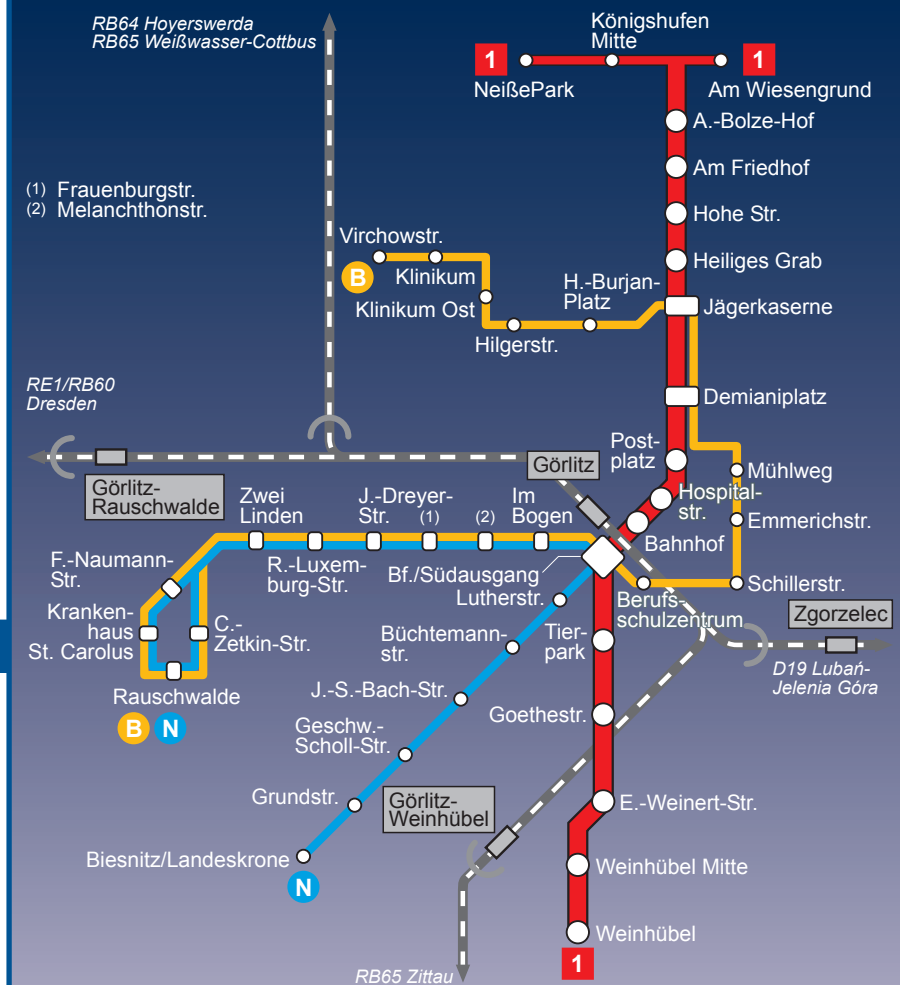

Linienetzplan Stadtverkehr Görlitz/Zgorzelec (gültig ab 15.12.2019)

- Legende** *Legenda* *Legend*
- 2** **Straßenbahnlinie mit Haltestelle**
Linie tramwajowe z przystankami
Tramway with stop
 - A** **Stadtbuslinie mit Haltestelle**
Miejska linia autobusowa z przystankami
City bus route with stop
 - C*** **nur Rufbus**
tylko autobus na telefon
dial-a-bus only
 - 130** **Regionalbuslinie mit Haltestelle**
Regionalna linia autobusowa z przystankami
Regional bus route with stop
 - 136** **Richtungshaltestelle**
Przystanek jednokierunkowy
One-way stop
 - 137** **Haltestelle barrierefrei**
Przystanek bez barier
stop barrier-free
 - 2 A 130** **Endhaltestelle Straßenbahn/Stadtbus/Regionalbus**
Przystanek końcowy tramwajowe/autobusowe
Final stop of tramway/city bus/regional bus
 - E** **Endhaltestelle temporär**
Przystanek końcowy dla wybranych kursów
Temporary final stop
 - Nahverkehrslinie der Eisenbahn**
Lokalna linia kolejowa
Railway - local trains
 - Grenze** **Stadtverkehrstarifgebiet**
Granica stref biletowych miejskiej
Boundary of city traffic tariff zone
 - Bike & Ride/Park & Ride**
Parkhaus Parking Car park
Kundenbüro Biuro obsługi klienta
Customer office
 - Taktverkehr** **Takt** Interval
20- bis 30-min-Takt
60-min-Takt
120-min-Takt/ohne Takt
zeitweise Czasami Temporary

Linienetzplan Abendverkehr Stadt Görlitz (tgl. 20-24 Uhr)

Linienverzeichnis

- | | |
|---|--|
| 1 NeißePark - Demianiplatz - Weinhübel | D Klingewalde - Demianiplatz - Hochschule |
| 2 Am Wiesengrund - Demianiplatz - Biesnitz/Landeskrone | E Tauchritz - Hagenwerder - Weinhübel |
| A Landeskrone - Demianiplatz - Hochschule | F Weinhübel - Klein Neundorf - Biesnitz/Landeskrone (- Rauschwalde) |
| B Rauschwalde - Demianiplatz - Virchowstraße | N Biesnitz/Landeskrone - Bf./Südausgang - Rauschwalde [nur im Abendverkehr] |
| C Demianiplatz - Königshufen - Demianiplatz | P Busbahnhof - Demianiplatz - Zgorzelec, Carrefour |